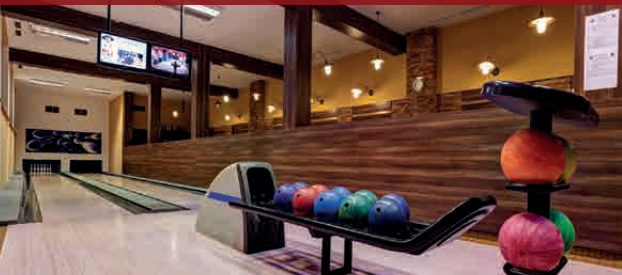

Alexandra Wellness Hotel

BOWLING / ZÁBAVA BOWLING / ENTERTAINMENT

ZIMNÉ ŠPORTY / WINTER SPORTS

LYŽIARSKÝ VLEK / SKI-LIFT 10KM / 15MIN

SKIBUS JASNÁ PREMÁVA ZDARMA / FREE SKIBUS TO THE SKI RESORT JASNÁ

CHATA SAŠKA SAŠKA COTTAGE