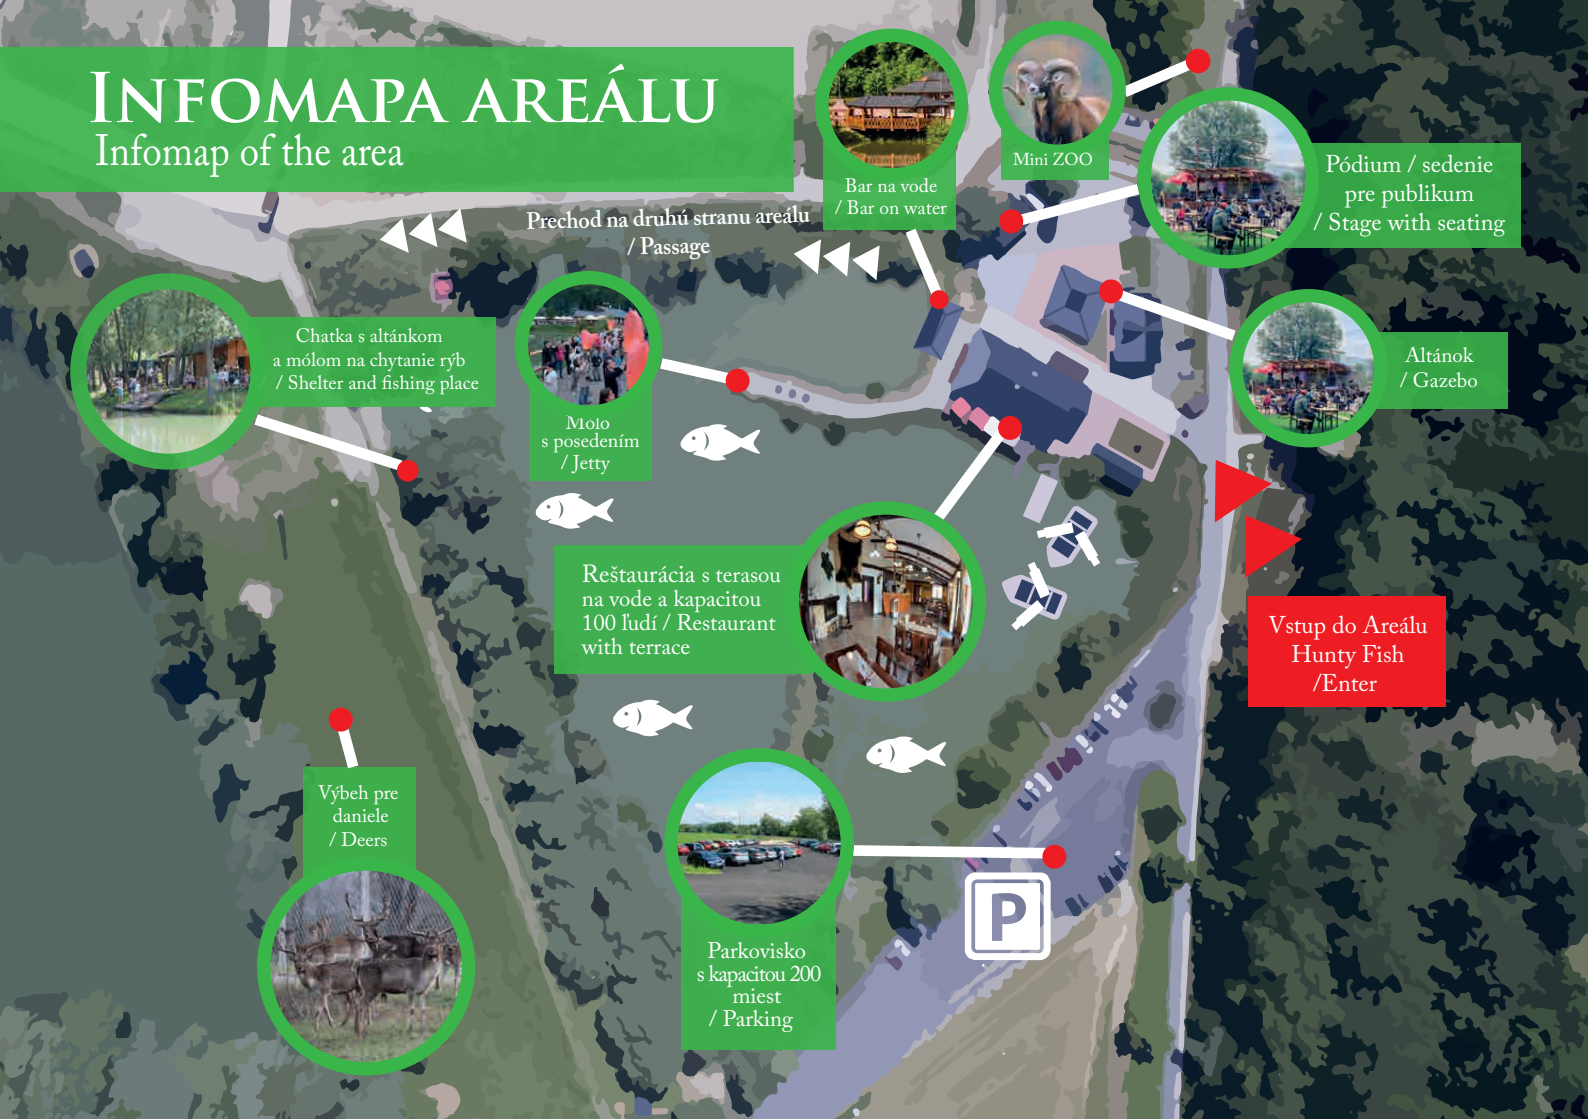

Bar na vode
/ Bar on water

Mini ZOO

Pódium / sedenie
pre publikum
/ Stage with seating

Chatka s altánkom
a mólom na chytanie rýb
/ Shelter and fishing place

Molo
s posedením
/ Jetty

Altánok
/ Gazebo

Reštaurácia s terasou
na vode a kapacitou
100 ľudí / Restaurant
with terrace

Vstup do Areálu
Hunty Fish
/ Enter

Výbeh pre
daniele
/ Deers

Parkovisko
s kapacitou 200
miest
/ Parking

Rybolov bez potreby rybárskeho preukazu
Fishing without needing a fishing license

sv. Hubert

AREÁL SV. HUBERT

THE AREA ST. HUBERT

- ☑ reštaurácia s ubytovaním / restaurant with accommodation
- ☑ rodinné oslavy / family celebrations
- ☑ detské ihrisko / playground
- ☑ pobyty s priateľmi / stays with friends
- ☑ firemné teambuildingy / teambuilding activities
- ☑ wifi pripojenie / wifi